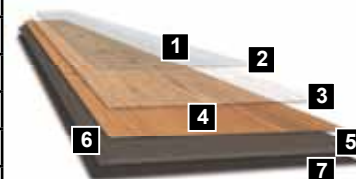

Podlahová krytina na základě EN ISO 10582:

Formát	1212 x 185 mm	1505 x 237 mm	914 x 480 mm
Tkoušťka	5 mm	5 mm	5 mm
Prken kachlí / m ² v krabici	8 / 1.79 m ²	6 / 2.14 m ²	6 / 2.63 m ²
Krabic / m ² na paletě	64 / 114.75 m ²	56 / 119.84 m ²	44 / 115.72 m ²
Záruka	25 let záruka ppro soukromé použití		

Technické údaje			Skladba produktu	
	Zátěžová třída 23 Těžká zátěž v domácím užití - EN ISO 10874	Chodby, obývací pokoje, kuchyně, domácí pracovny	1	Povrchové utěsnění
	Zátěžová třída 33 Těžká zátěž v komerčním užití - EN ISO 10874	Obchodní domy, recepce, školy, otevřené kanceláře, haly	2	Povrchová úprava Různá ražení
	Zátěžová třída 42 Běžná zátěž v lehce industriálním sektoru - EN ISO 10874	Sklady, dílny	3	Nášlapná vrstva tloušťka 0,55 mm
	Odolnost proti opotřebení odpovídající pojiva Obsah EN ISO 10582	Typ I	4	Dekor Dekorová folie
	Odolnost proti opotřebení EN 660-2	Skupina T	5	Nosná deska s vystužení skelným vlákem
	Požární klasifikace EN 13501-1	Bfl - s1	6	Zámková spoj
	Protiskluz DIN 51130	R 9	7	Spodní vrstva
	Odolnost proti skluzu EN 13893	$\mu \geq 0.30$ - DS		podložka silentCOMFORT k dostání zvlášť
	Antistatické vlastnosti EN 1815	≤ 2 kV	Certifikáty	
	Odolnost proti skvrnám a chemická odolnost EN ISO 26987	Dobrá odolnost na koncentraci a dobu působení		
	Barevná stálost EN ISO 105-B02	≥ 6		
	Odolnost proti bodovému zatížení EN ISO 24343-1	~ 0.07 mm		
	Kolečkové židle EN 425 / ISO 4918	Typ W - bez viditelných změn		
	Tepelný odpor EN 12667	~ 0.033 (m ² K)/W ~ 0.0254 (m ² K)/W in combination v kombinaci s podložkou silentCOMFORT		
	Absorbce kročejové hlučnosti EN ISO 16251-1	~ 7 dB do 14 dB v kombinaci s podložkou silentCOMFORT		
	Rozměrová stability EN ISO 23999	~ 0.1 %		
	Likvidace odpadu	Domácnost: možno s běžným odpadem Komerce: dle nařízení dané země. AVV 170203		