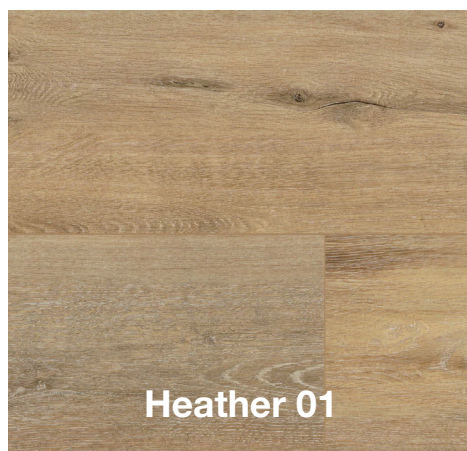

Kolekce HEATHER

Lepená 678 Kč
1500 x 250 mm s DPH / m²

Se zámkem (RIGID) 1-234 Kč
1507 x 246 mm s DPH / m²

604 Kč
s DPH / m²

1 150 Kč
s DPH / m²

Akce je platná od 15. 3. 2024.
Uvedené ceny jsou v Kč/m² s DPH.
Vydavatel si vyhrazuje právo na změnu
informací uvedených v tomto letáku.

Podlahy XXL
Komerční centrum H-Park
Heršpická 1009/11c
639 00 Brno

Berte prosím na vědomí, že všechny fotografie podlah jsou pouze ilustrační a nereprezentují podlahu plošně, ani její skutečnou barevnost.
Každá lamela je jedinečná - svojí kresbou, barevnými odstíny a variacemi. Rozdíly mohou být zjištěny i mezi různými výrobními šaržemi.
Doporučujeme Vám navštívit jednu z našich prodejen, kde Vám ukážeme podlahu ve větší ploše.

PODLAHY XXL

Více informací na info@podlahyxxl.cz