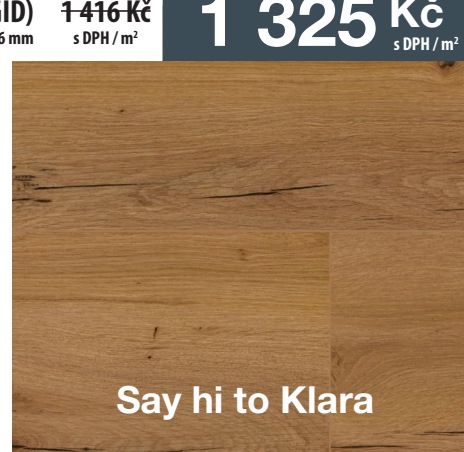

PODLAHY **XXL**

AKCE

Wineo®

Kolekce WINEO 1200 wood XL / wood XXL

Lepená 1-186 Kč
1500 x 250 mm s DPH / m²

Se zámkem (RIGID) 1-416 Kč
1507 x 246 mm s DPH / m²

1 053 Kč
s DPH / m²

1 325 Kč
s DPH / m²

Kolekce VORTEX

Lepená 720 Kč
1500 x 250 mm s DPH / m²

Se zámkem (RIGID) 1-446 Kč
1507 x 246 mm s DPH / m²

660 Kč
s DPH / m²

1 295 Kč
s DPH / m²

Kolekce HEATHER

Lepená 678 Kč
1500 x 250 mm s DPH / m²

Se zámkem (RIGID) 1-234 Kč
1507 x 246 mm s DPH / m²