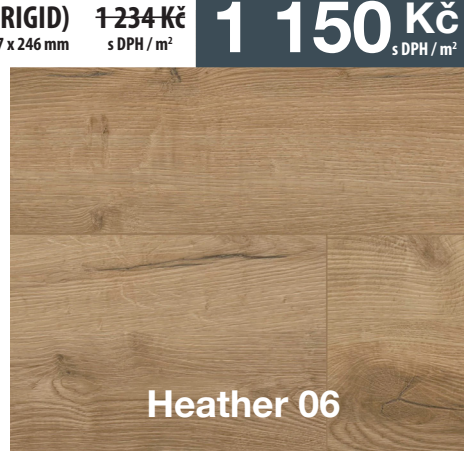

PODLAHY **XXL**

AKCE

Wineo®

Kolekce WINEO 1200 wood XL / wood XXL

Lepená 1-186 Kč
1500 x 250 mm s DPH / m²

Se zámkem (RIGID) 1-416 Kč
1507 x 246 mm s DPH / m²

1 053 Kč
s DPH / m²

1 325 Kč
s DPH / m²

Kolekce VORTEX

Lepená 720 Kč
1500 x 250 mm s DPH / m²

Se zámkem (RIGID) 1-446 Kč
1507 x 246 mm s DPH / m²

660 Kč
s DPH / m²

1 295 Kč
s DPH / m²

Kolekce HEATHER

Lepená 678 Kč
1500 x 250 mm s DPH / m²

Se zámkem (RIGID) 1-234 Kč
1507 x 246 mm s DPH / m²