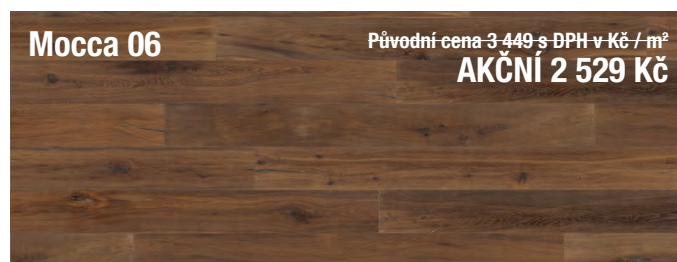

AKČNÍ DEKORY 2023

PODLAHY XXL

Komerční centrum H-Park
Heršpická 1009/11c
639 00 Brno
Telefon: +420 730 892 433
E-mail: info@podlahyxxl.cz

Akční ceny jsou platné od 8. 3. 2023. Uvedené ceny jsou v Kč/m² s 21 % DPH. Distributor si vyhrazuje právo na změnu cen a akčních produktů.

Berte prosím na vědomí, že veškeré vyobrazené fotografie podlah jsou pouze ilustrativní a nereprezentují podlahu v ploše, ani na živo. Každá lamela je jedinečná svou kresbou, barevnými odstíny a variacemi. Dřevěné podlahy mohou obsahovat také suky a praskliny. Rozdíly mohou být patrné také u jiných výrobních šarží. Doporučujeme Vám proto navštívit jednu z našich prodejen, kde Vám ukážeme podlahu ve větší ploše.

Více informací na info@podlahyonline.cz

www.podlahyxxl.cz