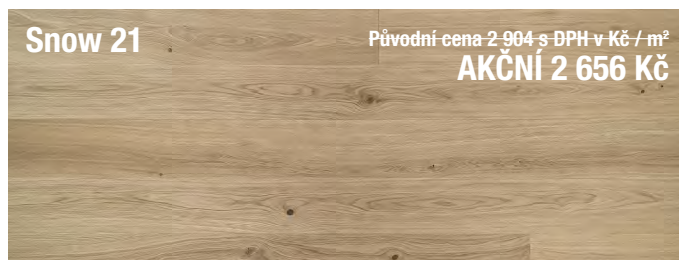

AKČNÍ DEKORY 2023

PODLAHY XXL

Komerční centrum H-Park
Heršpická 1009/11c
639 00 Brno
Telefon: +420 730 892 433
E-mail: info@podlahyxxl.cz

Akční ceny jsou platné od 8. 3. 2023. Uvedené ceny jsou v Kč/m² s 21 % DPH. Distributor si vyhrazuje právo na změnu cen a akčních produktů.

Berte prosím na vědomí, že veškeré vyobrazené fotografie podlah jsou pouze ilustrativní a nereprezentují podlahu v ploše, ani na živo. Každá lamela je jedinečná svou kresbou, barevnými odstíny a variacemi. Dřevěné podlahy mohou obsahovat také suky a praskliny. Rozdíly mohou být patrné také u jiných výrobních šarží. Doporučujeme Vám proto navštívit jednu z našich prodejen, kde Vám ukážeme podlahu ve větší ploše.

Více informací na info@podlahyonline.cz

www.podlahyxxl.cz