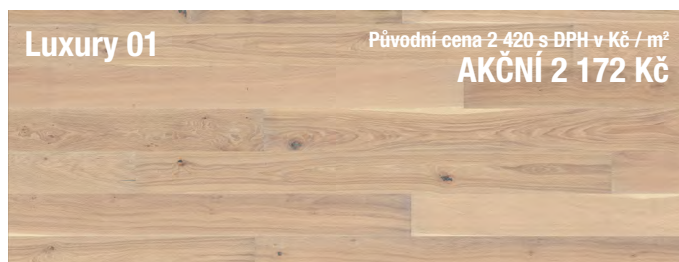

AKČNÍ DEKORY 2023

PODLAHY XXL

Komerční centrum H-Park
Heršpická 1009/11c
639 00 Brno
Telefon: +420 730 892 433
E-mail: info@podlahyxxl.cz

Akční ceny jsou platné od 8. 3. 2023. Uvedené ceny jsou v Kč/m² s 21 % DPH. Distributor si vyhrazuje právo na změnu cen a akčních produktů.

Berte prosím na vědomí, že veškeré vyobrazené fotografie podlah jsou pouze ilustrativní a nereprezentují podlahu v ploše, ani na živo. Každá lamela je jedinečná svou kresbou, barevnými odstíny a variacemi. Dřevěné podlahy mohou obsahovat také suky a praskliny. Rozdíly mohou být patrné také u jiných výrobních šarží. Doporučujeme Vám proto navštívit jednu z našich prodejen, kde Vám ukážeme podlahu ve větší ploše.

Více informací na info@podlahyonline.cz

www.podlahyxxl.cz