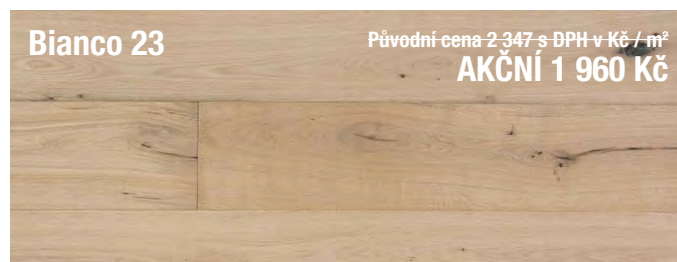

AKČNÍ DEKORY 2023

PODLAHY XXL

Komerční centrum H-Park
Heršpická 1009/11c
639 00 Brno
Telefon: +420 730 892 433
E-mail: info@podlahyxxl.cz

Akční ceny jsou platné od 8. 3. 2023. Uvedené ceny jsou v Kč/m² s 21 % DPH. Distributor si vyhrazuje právo na změnu cen a akčních produktů.

Berte prosím na vědomí, že veškeré vyobrazené fotografie podlah jsou pouze ilustrativní a nereprezentují podlahu v ploše, ani na živo. Každá lamela je jedinečná svou kresbou, barevnými odstíny a variacemi. Dřevěné podlahy mohou obsahovat také suky a praskliny. Rozdíly mohou být patrné také u jiných výrobních šarží. Doporučujeme Vám proto navštívit jednu z našich prodejen, kde Vám ukážeme podlahu ve větší ploše.

Více informací na info@podlahyonline.cz

www.podlahyxxl.cz