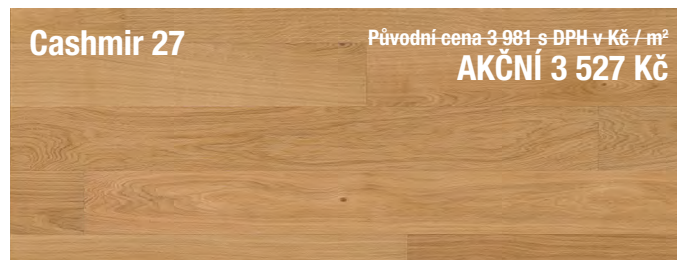

AKČNÍ DEKORY 2023

PODLAHY XXL

Komerční centrum H-Park
Heršpická 1009/11c
639 00 Brno
Telefon: +420 730 892 433
E-mail: info@podlahyxxl.cz

Akční ceny jsou platné od 8. 3. 2023. Uvedené ceny jsou v Kč/m² s 21 % DPH. Distributor si vyhrazuje právo na změnu cen a akčních produktů.

Berte prosím na vědomí, že veškeré vyobrazené fotografie podlah jsou pouze ilustrativní a nereprezentují podlahu v ploše, ani na živo. Každá lamela je jedinečná svou kresbou, barevnými odstíny a variacemi. Dřevěné podlahy mohou obsahovat také suky a praskliny. Rozdíly mohou být patrné také u jiných výrobních šarží. Doporučujeme Vám proto navštívit jednu z našich prodejen, kde Vám ukážeme podlahu ve větší ploše.

Více informací na info@podlahyonline.cz

www.podlahyxxl.cz