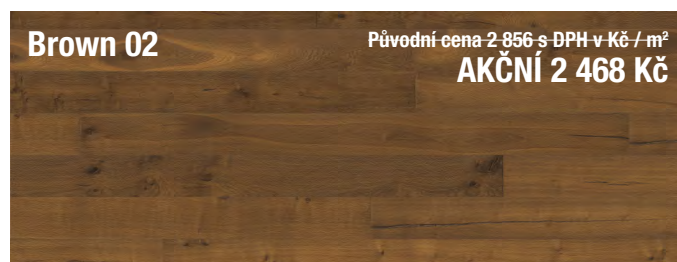

AKČNÍ DEKORY 2023

PODLAHY XXL

Komerční centrum H-Park
Heršpická 1009/11c
639 00 Brno
Telefon: +420 730 892 433
E-mail: info@podlahyxxl.cz

Akční ceny jsou platné od 8. 3. 2023. Uvedené ceny jsou v Kč/m² s 21 % DPH. Distributor si vyhrazuje právo na změnu cen a akčních produktů.

Berte prosím na vědomí, že veškeré vyobrazené fotografie podlah jsou pouze ilustrativní a nereprezentují podlahu v ploše, ani na živo. Každá lamela je jedinečná svou kresbou, barevnými odstíny a variacemi. Dřevěné podlahy mohou obsahovat také suky a praskliny. Rozdíly mohou být patrné také u jiných výrobních šarží. Doporučujeme Vám proto navštívit jednu z našich prodejen, kde Vám ukážeme podlahu ve větší ploše.

Více informací na info@podlahyonline.cz

www.podlahyxxl.cz