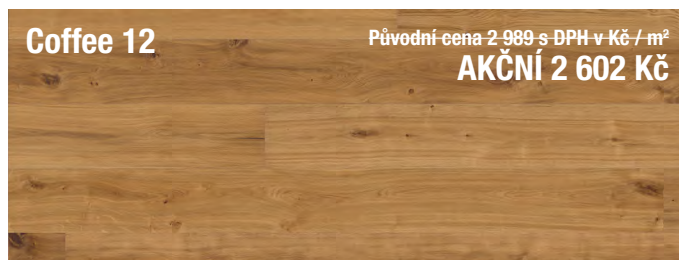

AKČNÍ DEKORY 2023

PODLAHY XXL

Komerční centrum H-Park
Heršpická 1009/11c
639 00 Brno
Telefon: +420 730 892 433
E-mail: info@podlahyxxl.cz

Akční ceny jsou platné od 8. 3. 2023. Uvedené ceny jsou v Kč/m² s 21 % DPH. Distributor si vyhrazuje právo na změnu cen a akčních produktů.

Berte prosím na vědomí, že veškeré vyobrazené fotografie podlah jsou pouze ilustrativní a nereprezentují podlahu v ploše, ani na živo. Každá lamela je jedinečná svou kresbou, barevnými odstíny a variacemi. Dřevěné podlahy mohou obsahovat také suky a praskliny. Rozdíly mohou být patrné také u jiných výrobních šarží. Doporučujeme Vám proto navštívit jednu z našich prodejen, kde Vám ukážeme podlahu ve větší ploše.

Více informací na info@podlahyonline.cz

www.podlahyxxl.cz