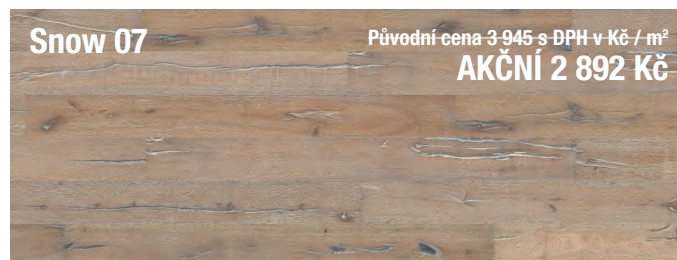

AKČNÍ DEKORY 2023

PODLAHY XXL

Komerční centrum H-Park
Heršpická 1009/11c
639 00 Brno
Telefon: +420 730 892 433
E-mail: info@podlahyxxl.cz

Akční ceny jsou platné od 8. 3. 2023. Uvedené ceny jsou v Kč/m² s 21 % DPH. Distributor si vyhrazuje právo na změnu cen a akčních produktů.

Berte prosím na vědomí, že veškeré vyobrazené fotografie podlah jsou pouze ilustrativní a nereprezentují podlahu v ploše, ani na živo. Každá lamela je jedinečná svou kresbou, barevnými odstíny a variacemi. Dřevěné podlahy mohou obsahovat také suky a praskliny. Rozdíly mohou být patrné také u jiných výrobních šarží. Doporučujeme Vám proto navštívit jednu z našich prodejen, kde Vám ukážeme podlahu ve větší ploše.

Více informací na info@podlahyonline.cz

www.podlahyxxl.cz