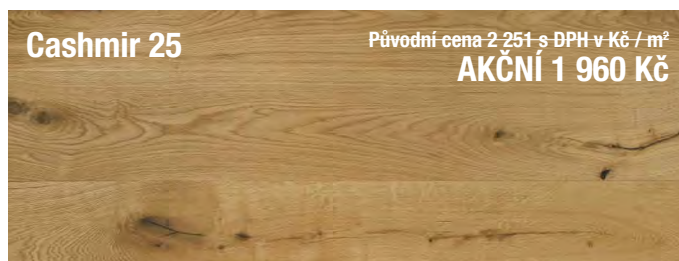

AKČNÍ DEKORY 2023

PODLAHY XXL

Komerční centrum H-Park
Heršpická 1009/11c
639 00 Brno
Telefon: +420 730 892 433
E-mail: info@podlahyxxl.cz

Akční ceny jsou platné od 8. 3. 2023. Uvedené ceny jsou v Kč/m² s 21 % DPH. Distributor si vyhrazuje právo na změnu cen a akčních produktů.

Berte prosím na vědomí, že veškeré vyobrazené fotografie podlah jsou pouze ilustrativní a nereprezentují podlahu v ploše, ani na živo. Každá lamela je jedinečná svou kresbou, barevnými odstíny a variacemi. Dřevěné podlahy mohou obsahovat také suky a praskliny. Rozdíly mohou být patrné také u jiných výrobních šarží. Doporučujeme Vám proto navštívit jednu z našich prodejen, kde Vám ukážeme podlahu ve větší ploše.

Více informací na info@podlahyonline.cz

www.podlahyxxl.cz