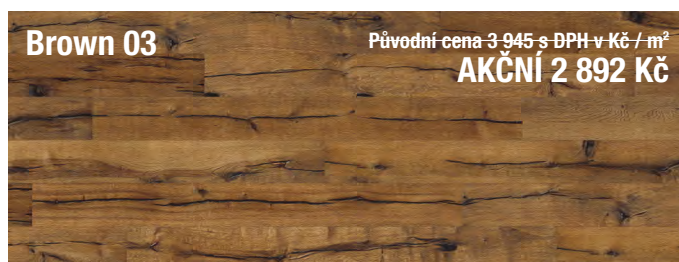

AKČNÍ DEKORY 2023

PODLAHY XXL

Komerční centrum H-Park
Heršpická 1009/11c
639 00 Brno
Telefon: +420 730 892 433
E-mail: info@podlahyxxl.cz

Akční ceny jsou platné od 8. 3. 2023. Uvedené ceny jsou v Kč/m² s 21 % DPH. Distributor si vyhrazuje právo na změnu cen a akčních produktů.

Berte prosím na vědomí, že veškeré vyobrazené fotografie podlah jsou pouze ilustrativní a nereprezentují podlahu v ploše, ani na živo. Každá lamela je jedinečná svou kresbou, barevnými odstíny a variacemi. Dřevěné podlahy mohou obsahovat také suky a praskliny. Rozdíly mohou být patrné také u jiných výrobních šarží. Doporučujeme Vám proto navštívit jednu z našich prodejen, kde Vám ukážeme podlahu ve větší ploše.

Více informací na info@podlahyonline.cz

www.podlahyxxl.cz